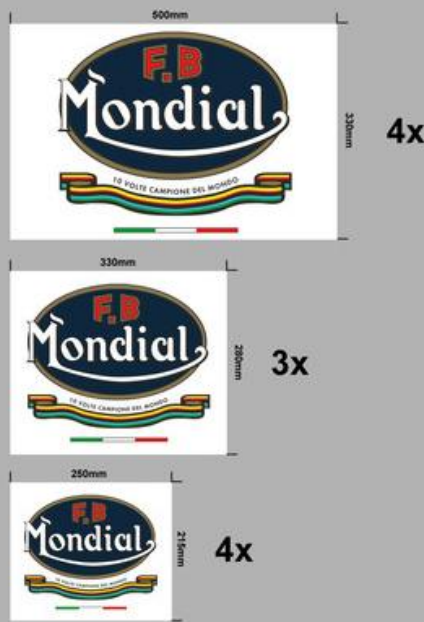

BZ0160

MONDIAL Polo-Shirt, grau, XXL

BZ0161

MONDIAL Polo-Shirt, grau, 3XL

Sweatjacke

Sweatjacke in der Farbe blau aus 100% Baumwolle.
Mit aufgestickten weißen Mondial Schriftzug im Brustbereich.

BZ0162

MONDIAL Sweat Jacke, blau, S

BZ0163

MONDIAL Sweat Jacke, blau, M

BZ0166

MONDIAL Sweat Jacke, blau, XXL

BZ0167

MONDIAL Sweat Jacke, blau, 3XL

Aufkleber und Accessoires

ZUBEHÖR

Stand 2023/01

Werbeartikel Aufkleber Satz MONDIAL

MP8040

Werbeartikel Aufkleber Satz MONDIAL

beinhaltet folgende Größen und Mengen:

4x 500x330mm

3x 330x280mm

4x 250x215mm